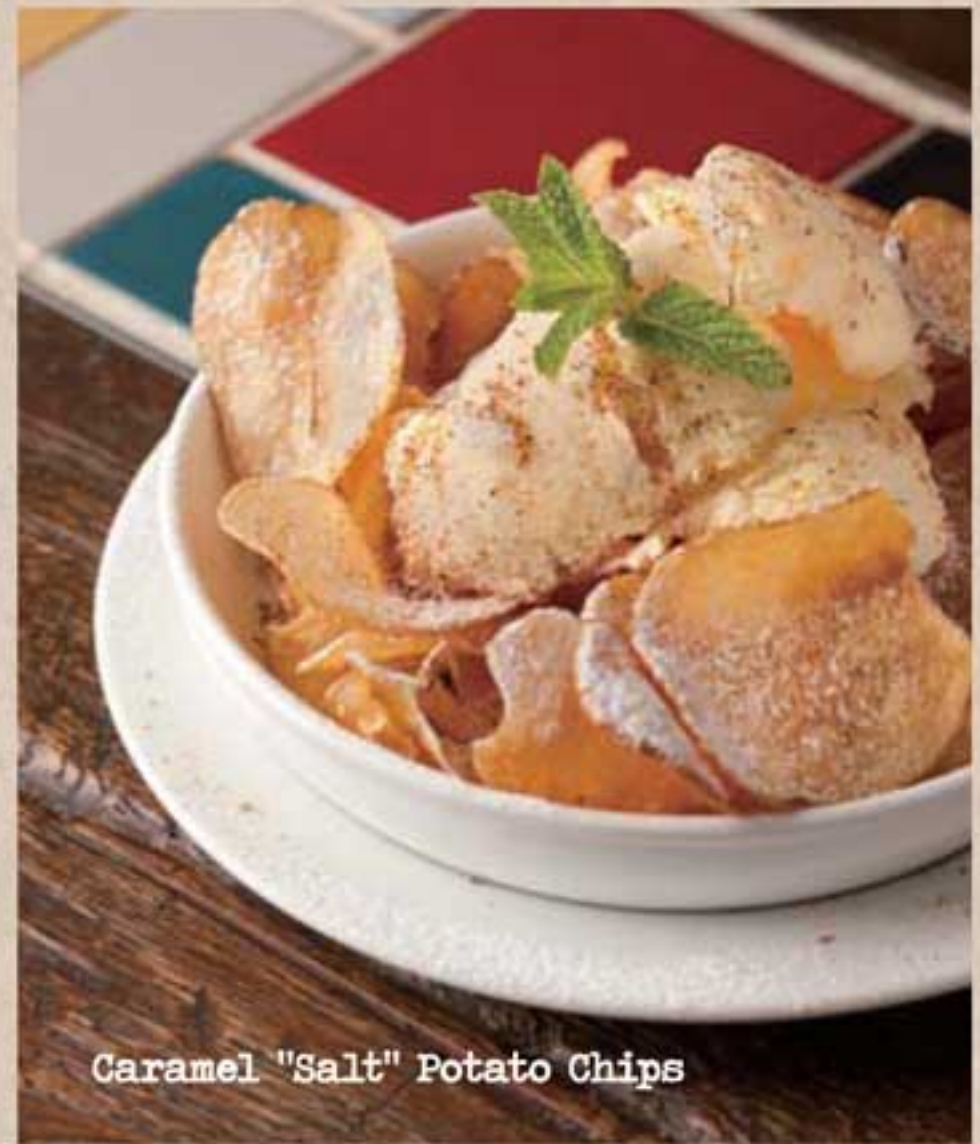

Caramel "Salt" Potato Chips

ヌテラバナナナチョス

Nutella Banana Nachos

ヘーゼルナッツとベリーがアクセント、サツマイモとジャガイモのデザートナチョスです

750

キャラメル“SALT”ポテト

Caramel "Salt" Potato Chips

熱々ポテトにアイスが程よく溶け合う、塩味と甘さの絶妙な組み合わせ

600

ホットファッジチョコレートブラウニー

Hot Fudge Chocolate Brownie

定番、人気のブラウニーにバニラアイスを添えて

640

マンハッタンチーズケーキ

Manhattan Cheese Cake

濃厚&クリーミーなチーズケーキにバニラアイスとベリーソースを添えて

650

POPPIN サワーグルトシャーベット

Popping Sour Yogurt Sherbet

爽やかなヨーグルトシャーベットにトロピカルなフルーツソースがベストマッチ

600